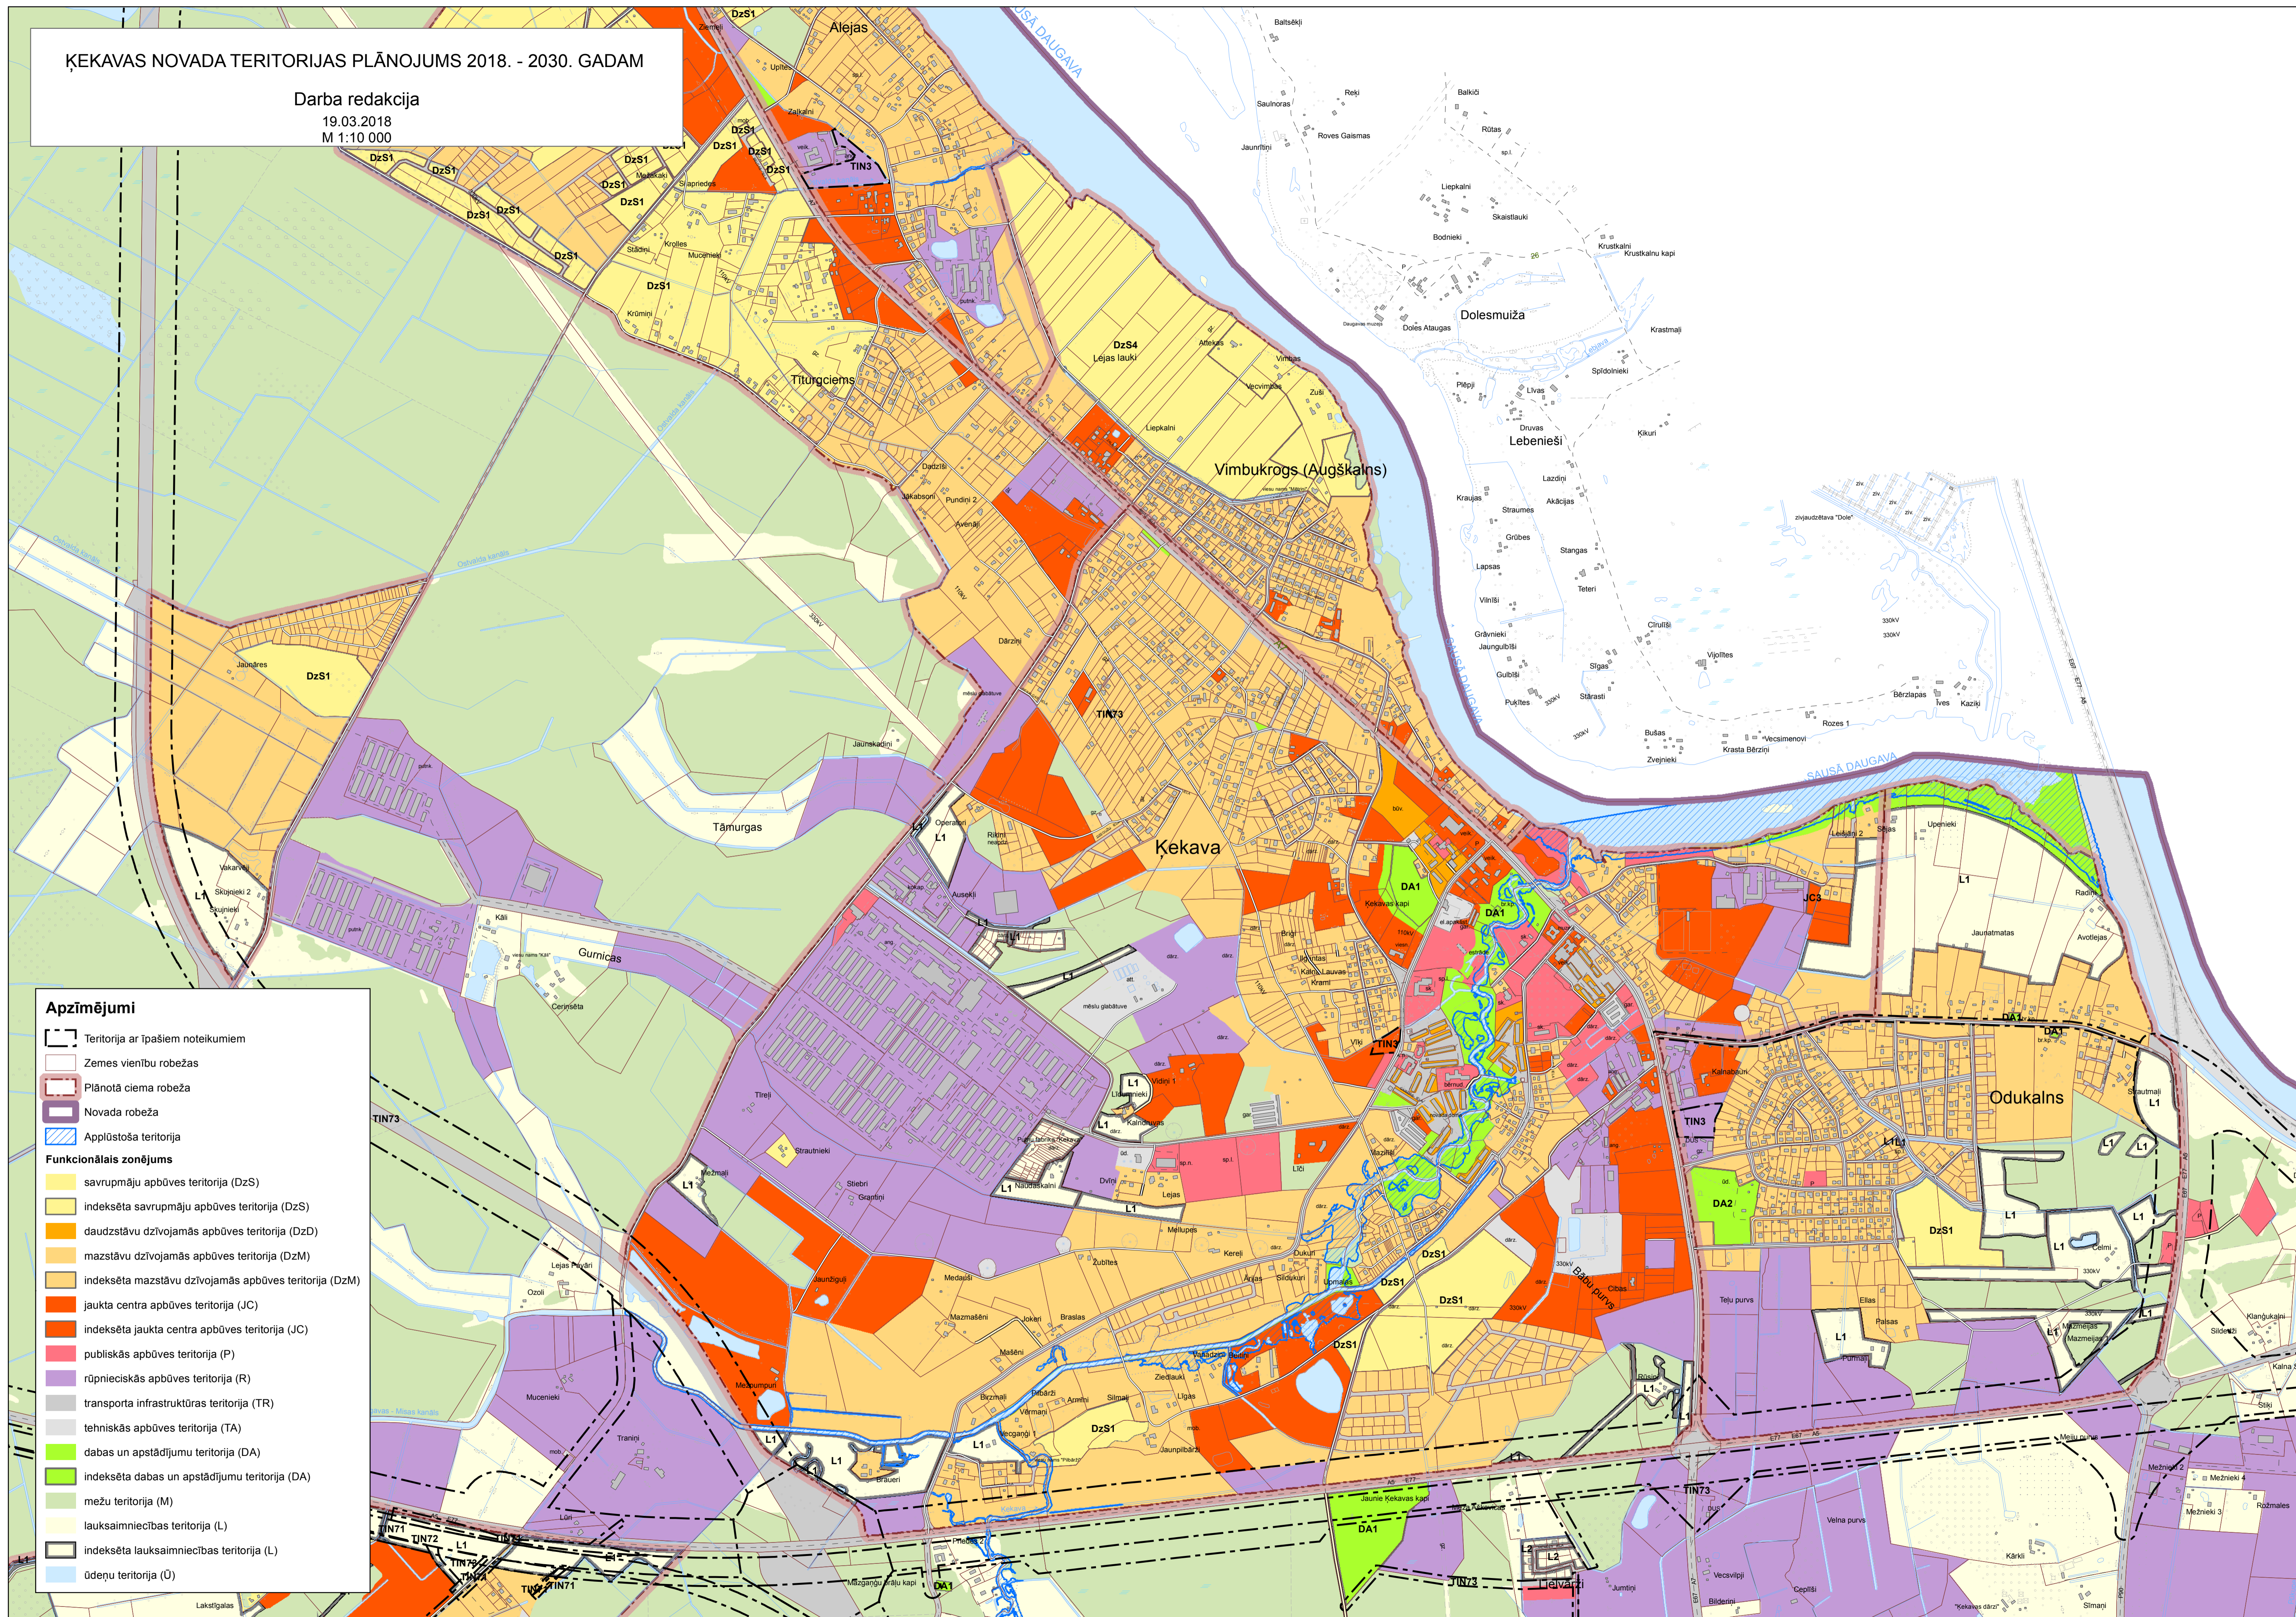

ĶEKAVAS NOVADA TERITORIJAS PLĀNOJUMS 2018. - 2030. GADAM

Darba redakcija

19.03.2018

M 1:10 000

Apzīmējumi

- Teritorija ar īpašiem noteikumiem
- Zemes vienību robežas
- Plānotā ciema robeža
- Novada robeža
- Aplūstošā teritorija
- Funkcionālais zonējums**
- savrupmāju apbūves teritorija (DzS)
- indeksēta savrupmāju apbūves teritorija (DzS)
- daudzstāvu dzīvojamās apbūves teritorija (DzD)
- mazstāvu dzīvojamās apbūves teritorija (DzM)
- indeksēta mazstāvu dzīvojamās apbūves teritorija (DzM)
- jaukta centra apbūves teritorija (JC)
- indeksēta jaukta centra apbūves teritorija (JC)
- publiskās apbūves teritorija (P)
- rūpnieciskās apbūves teritorija (R)
- transporta infrastruktūras teritorija (TR)
- tehniskās apbūves teritorija (TA)
- dabas un apstādījumu teritorija (DA)
- indeksēta dabas un apstādījumu teritorija (DA)
- mežu teritorija (M)
- lauksaimniecības teritorija (L)
- indeksēta lauksaimniecības teritorija (L)
- ūdeņu teritorija (Ū)